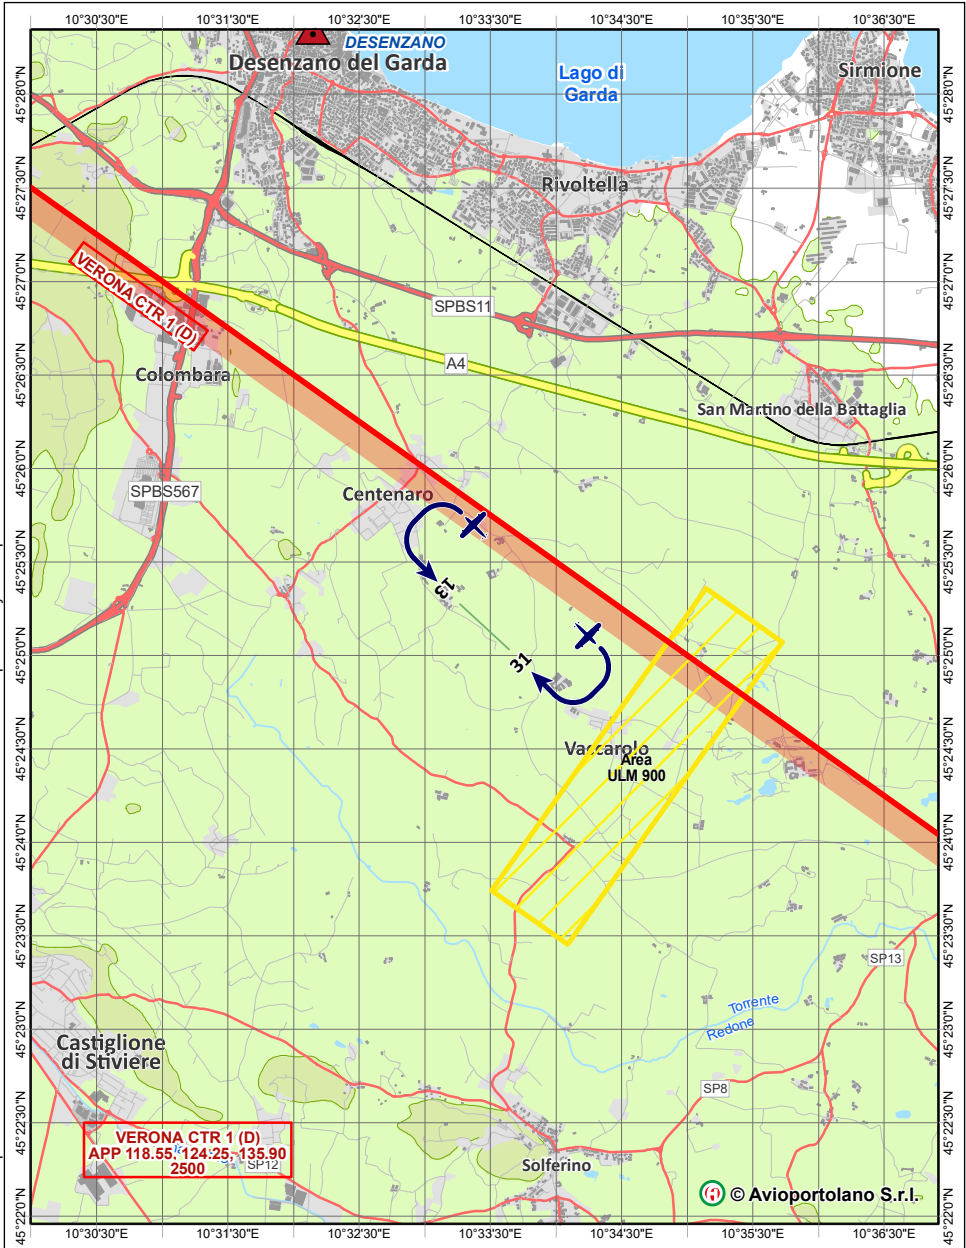

Aviosuperficie 
 Registered airfield

BS15
 ELEV 341ft / 103m

Le Panizze
Lonato
ITALIA

Carta non ufficiale. L'utilizzo delle informazioni presenti in questa scheda è di esclusiva volontà e responsabilità del pilota.
 Unofficial Map. The use of the information on this sheet is of exclusive will and responsibility of the pilot.

Aeronautical Information up to 1500 AGL
 ©AVIOPORTOLANO srl - All right reserved - Aeronautical Charts
 Projection: WGS 1984 Web Mercator Auxiliary Sphere

scale 1:75,000